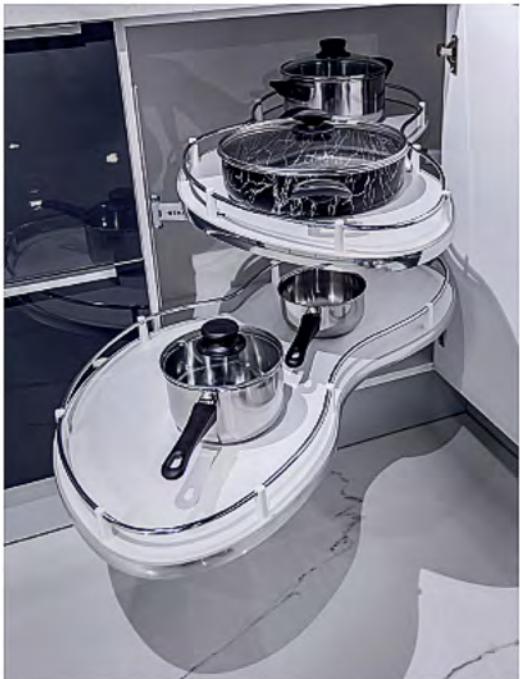

ALT DOLAP İÇİ KÖŞE KİLER KROM
HALF CORNER BASE UNIT - CHROMIUM
CKM002000
110-125 CM.